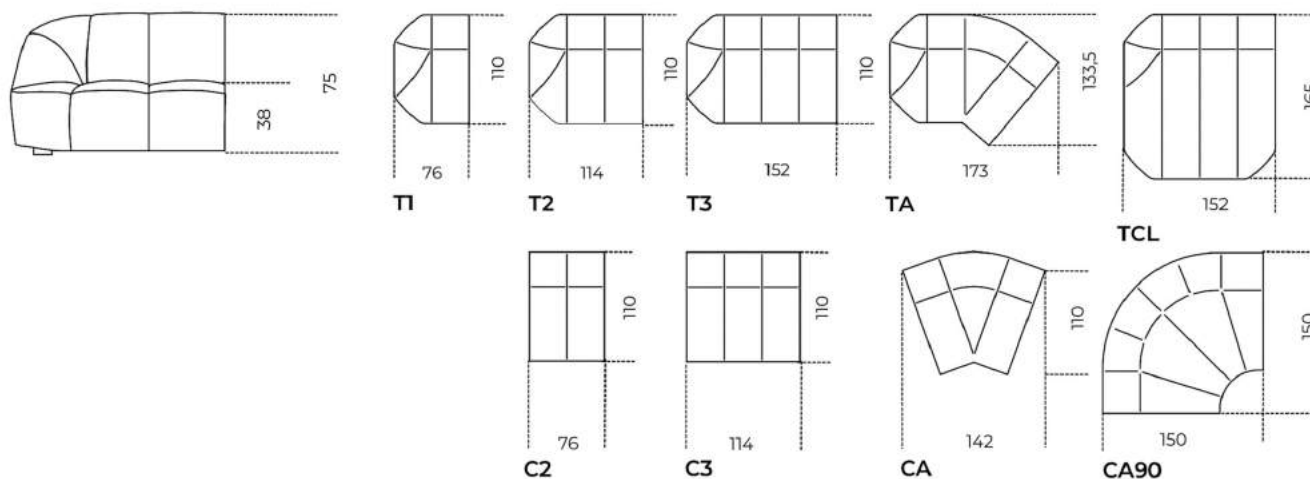

Cm (L x P x H)

T1 | 76 x 110 x 75

T2 | 114 x 110 x 75

T3 | 152 x 110 x 75

TA | 173 x 133.5 x 75

CA | 142 x 110 x 75

CA90 | 150 x 150 x 75

TCL | 152 x 165 x 75

C2 | 76 x 110 x 75

C3 | 114 x 110 x 75

Inches (L x P x H)

30 x 43½ x 29¾

45 x 43½ x 29¾

60 x 43½ x 29¾

68 x 52¾ x 29¾

56 x 43½ x 29¾

59¼ x 59¼ x 29¾

60 x 65 x 29¾

30 x 43¾ x 29¾

45 x 43¾ x 29¾

Finishes

Wood

Black lacquered wood

Fabric Cat.A